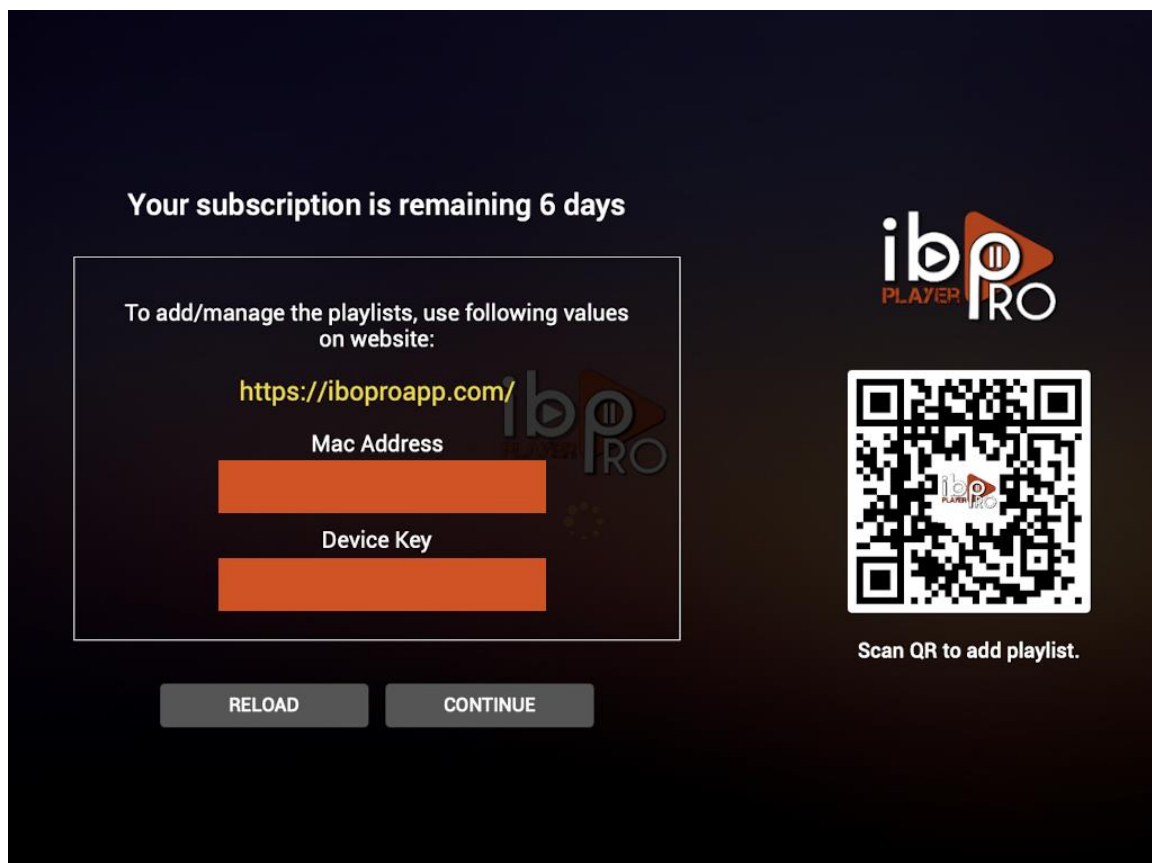

IBO PRO PLAYER

Comment installer l'application IBO PRO PLAYER sur votre appareil (TV - TÉLÉPHONE - PC - BOX...etc) ?

Vous pouvez trouver **IBO PRO PLAYER** sur le store de votre appareil. Comme **Google PlayStore** pour **Android & Smart TV** ou bien **AppStore** pour **IOS**.

L'application ne propose pas son propre contenu, il faut donc un **URL M3U**, c'est à dire un abonnement IPTV.

Comment configurer IBO PLAYER ?

Nous vous montrons maintenant comment configurer votre abonnement sur l'application **IBO PRO PLAYER** en utilisant votre **M3U URL**. Une fois l'application installée, lancez-la pour que son **MAC ADDRESS** et **DEVICE KEY** s'affichent à l'écran.